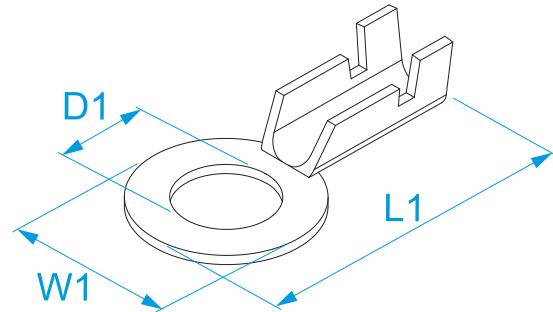

Image:

Technical Drawing:

Specifications:

TERMINAL MATERIAL: tinned/passivated brass
OPERATING TEMPERATURE: from -50 °C to +150 °C

Code	Material	Execution	Section (mm ²)	Section (AWG/MCM)	For screw Ø screw (mm)	For screw Stud size	W1 (mm)	L1 (mm)	D1 (mm)	
91103	passivated brass	loose	0.75 ÷ 1	(18)	3	#4	8	21	3,2	200/2000
91113	tinned brass	loose	0.75 ÷ 1	(18)	3	#4	8	21	3,2	
92103	passivated brass	reel	0.75 ÷ 1	(18)	3	#4	7	17,7	3,2	8000/8000
92113	tinned brass	reel	0.75 ÷ 1	(18)	3	#4	7	17,7	3,2	
91104	passivated brass	loose	0.75 ÷ 1	(18)	4	#8	8,7	20	4,3	200/2000
91114	tinned brass	loose	0.75 ÷ 1	(18)	4	#8	8,7	20	4,3	
92104	passivated brass	reel	0.75 ÷ 1	(18)	4	#8	7	17,7	4,2	8000/8000
92114	tinned brass	reel	0.75 ÷ 1	(18)	4	#8	7	17,7	4,2	
91105	passivated brass	loose	0.75 ÷ 1	(18)	5	#10	8,7	20	5,2	200/2000
91115	tinned brass	loose	0.75 ÷ 1	(18)	5	#10	8,7	20	5,2	
92105	passivated brass	reel	0.75 ÷ 1	(18)	5	#10	7	17,7	5,2	8000/8000
92115	tinned brass	reel	0.75 ÷ 1	(18)	5	#10	7	17,7	5,2	
91203	passivated brass	loose	1 ÷ 2.5	(18 - 14)	3	#4	8	21	3,2	200/2000
91213	tinned brass	loose	1 ÷ 2.5	(18 - 14)	3	#4	8	21	3,2	
92203	passivated brass	reel	1 ÷ 2.5	(18 - 14)	3	#4	7	17,7	3,2	5000/5000
92213	tinned brass	reel	1 ÷ 2.5	(18 - 14)	3	#4	7	17,7	3,2	
91204	passivated brass	loose	1 ÷ 2.5	(18 - 14)	4	#8	8,7	20	4,3	200/2000
91214	tinned brass	loose	1 ÷ 2.5	(18 - 14)	4	#8	8,7	20	4,3	
92204	passivated brass	reel	1 ÷ 2.5	(18 - 14)	4	#8	7	17,7	4,2	5000/5000
92214	tinned brass	reel	1 ÷ 2.5	(18 - 14)	4	#8	7	17,7	4,2	
91205	passivated brass	loose	1 ÷ 2.5	(18 - 14)	5	#10	8,7	20	5,2	200/2000
91215	tinned brass	loose	1 ÷ 2.5	(18 - 14)	5	#10	8,7	20	5,2	
92205	passivated brass	reel	1 ÷ 2.5	(18 - 14)	5	#10	7	17,7	5,2	5000/5000
92215	tinned brass	reel	1 ÷ 2.5	(18 - 14)	5	#10	7	17,7	5,2	