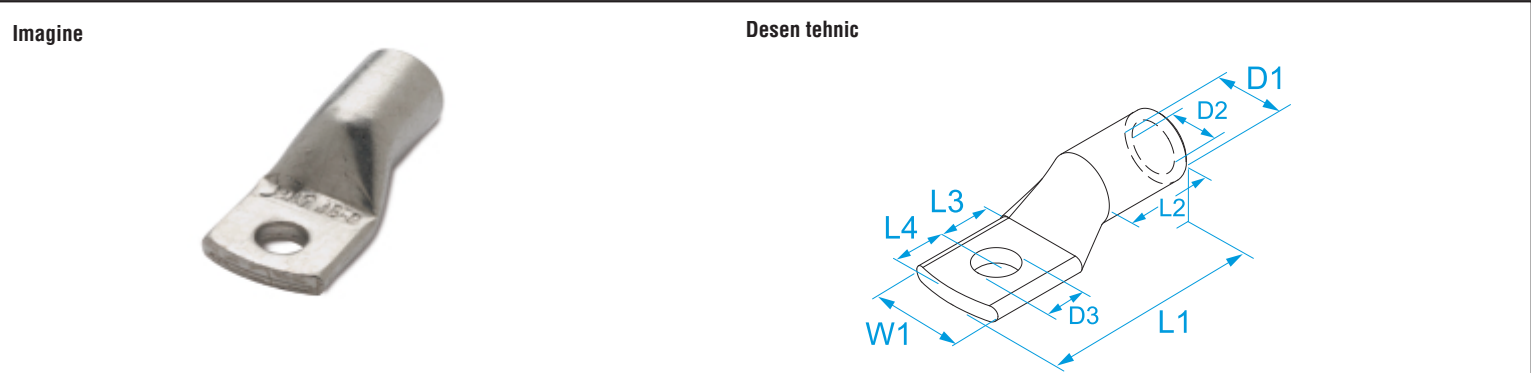

# Fisa tehnica

No. **11TA04B**  
 Versiune **V03.1**

**Familie de produse:** Terminale - Terminale tubulare neizolate  
**Cod produs:** 014191, 014311, 014371, 014431, 014491, 015251, 015311, 015371, 015431, 015491, 016251, 016311, 016371, 016431, 016491, 017311, 017371, 017431, 017491, 018311, 018371, 018431, 018491, 018551, 019311, 019371, 019431, 019491, 019611, 031371, 031431, 031491, 031551, 031611, 032371, 032431, 032491, 032551, 032611, 033371, 033431, 033491, 033551, 033611, 033671, 034431, 034491, 034551, 034611, 034671, 035491, 035551, 035611, 035671, 036491, 036551, 036611, 036671, 036691, 037491, 037551, 037611, 037671, 037691, 038611, 038671, 039611, 039671  
**Descriere:** TERMINALE PENTRU CONDUCTORI DE CUPRU · NEIZOLATE · FĂRĂ ORIFICIU DE INSPECȚIE