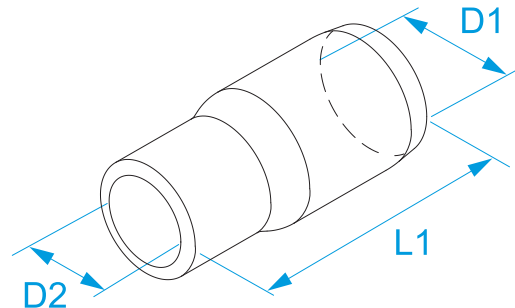

**Product family:** Terminals - Insulated tube terminals  
**Item code:** 81001, 81002, 81006, 81010, 81016, 81025, 81035, 81050, 81070, 81095, 81120, 81150, 81185, 81240, 81300, 81400  
**Description:** ACCESSORIES FOR UNINSULATED TERMINAL LUGS - INSULATING SLEEVES

**Image**

**Technical drawing**

**Specifications**

**MATERIAL:** PVC  
**INSULATION SELF-EXTINGUISHING GRADE:** UL 94 V0  
**MAX OPERATING TEMPERATURE:** 105 °C  
**COLOR:** black

Code	Section (mm <sup>2</sup> )	Section (AWG/MCM)	L1 (mm)	D1 (mm)	D2 (mm)	
81001	1,5	(16)	15	3,8	3,5	
81002	2,5	(14)	16,7	5	4	
81006	6	(10)	20,6	7	5,2	
81010	10	(8)	21	6,8	6,3	100/1000
81016	16	(6)	28	8	7	
81025	25	(4)	28	8	7,6	
81035	35	(2)	29	10,3	9,2	
81050	50	(1/0)	34	12	10,3	100/500
81070	70	(2/0)	42	14	13,5	
81095	95	(3/0)	46	17	16	
81120	120	(4/0)	55	20	18	50/250
81150	150	(300)	60	22	20	
81185	185	(350)	65	24	22	
81240	240	(500)	69	30	24	50/150
81300	300	(600)	75	32	27	
81400	400	(800)	75	34	30	25/75