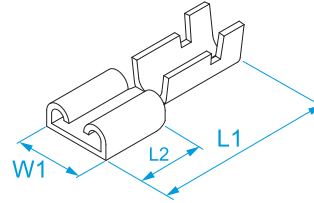

Image

Technical drawing

Specifications

TERMINAL MATERIAL: tinned/passivated brass
ACCORDING TO STD.: EN 61210: 2010-11
OPERATING TEMPERATURE: da -40 °C a +110 °C

Code	Material	Execution	Section (mm ²)	Section (AWG/MCM)	For male (mm)	For male (")	W1 (mm)	L1 (mm)	L2 (mm)	
01190	passivated brass	loose	0.5 ÷ 1	(20 - 18)	6.3 x 0.8	0.250x0.032	7,6	19,2	7,6	200/2000
01191	tinned brass	loose	0.5 ÷ 1	(20 - 18)	6.3 x 0.8	0.250x0.032	7,6	19,2	7,6	
02190	passivated brass	reel	0.5 ÷ 1	(20 - 18)	6.3 x 0.8	0.250x0.032	7,6	19,2	7,6	7000/7000
02191	tinned brass	reel	0.5 ÷ 1	(20 - 18)	6.3 x 0.8	0.250x0.032	7,6	19,2	7,6	
01290	passivated brass	loose	1 ÷ 2.5	(18 - 14)	6.3 x 0.8	0.250x0.032	7,6	19,2	7,6	100/1000
01291	tinned brass	loose	1 ÷ 2.5	(18 - 14)	6.3 x 0.8	0.250x0.032	7,6	19,2	7,6	
02290	passivated brass	reel	1 ÷ 2.5	(18 - 14)	6.3 x 0.8	0.250x0.032	7,6	19,2	7,6	6500/6500
02291	tinned brass	reel	1 ÷ 2.5	(18 - 14)	6.3 x 0.8	0.250x0.032	7,6	19,2	7,6	
01148	passivated brass	loose	0.5 ÷ 1	(20 - 18)	4.8 x 0.8	0.187x0.032	5,8	15,6	6,4	200/2000
01149	tinned brass	loose	0.5 ÷ 1	(20 - 18)	4.8 x 0.8	0.187x0.032	5,8	15,6	6,4	
02148	passivated brass	reel	0.5 ÷ 1	(20 - 18)	4.8 x 0.8	0.187x0.032	5,8	15,6	6,4	10000/10000
02149	tinned brass	reel	0.5 ÷ 1	(20 - 18)	4.8 x 0.8	0.187x0.032	5,8	15,6	6,4	
01145	passivated brass	loose	0.5 ÷ 1	(20 - 18)	4.8 x 0.5	0.187x0.020	5,8	15,6	6,4	200/2000
01146	tinned brass	loose	0.5 ÷ 1	(20 - 18)	4.8 x 0.5	0.187x0.020	5,8	15,6	6,4	
02145	passivated brass	reel	0.5 ÷ 1	(20 - 18)	4.8 x 0.5	0.187x0.020	5,8	15,6	6,4	8000/8000
02146	tinned brass	reel	0.5 ÷ 1	(20 - 18)	4.8 x 0.5	0.187x0.020	5,8	15,6	6,4	
01390	passivated brass	loose	0.5 ÷ 1	(20 - 18)	2.8 x 0.8	0.110x0.032	3,7	14	6,5	200/2000
01391	tinned brass	loose	0.5 ÷ 1	(20 - 18)	2.8 x 0.8	0.110x0.032	3,7	14	6,5	
02390	passivated brass	reel	0.5 ÷ 1	(20 - 18)	2.8 x 0.8	0.110x0.032	3,7	14	6,5	15000/15000
02391	tinned brass	reel	0.5 ÷ 1	(20 - 18)	2.8 x 0.8	0.110x0.032	3,7	14	6,5	
01395	passivated brass	loose	0.5 ÷ 1	(20 - 18)	2.8 x 0.5	0.110x0.020	3,7	14	6,5	200/2000
01396	tinned brass	loose	0.5 ÷ 1	(20 - 18)	2.8 x 0.5	0.110x0.020	3,7	14	6,5	
02395	passivated brass	reel	0.5 ÷ 1	(20 - 18)	2.8 x 0.5	0.110x0.020	3,7	14	6,5	15000/15000
02396	tinned brass	reel	0.5 ÷ 1	(20 - 18)	2.8 x 0.5	0.110x0.020	3,7	14	6,5	