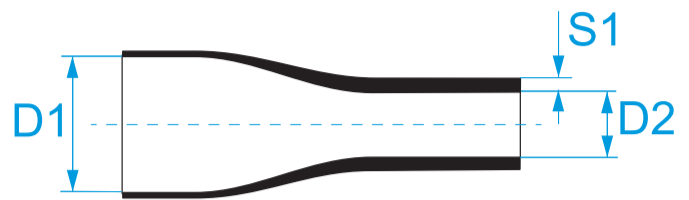

Descrizione: GUAINA TERMORESTRINGENTI BASSO SPESSORE 2:1, IN BOBINA

Immagine

Disegno tecnico

Specifiche

TIPO: parete singola

RAPPORTO DI RESTRINGIMENTO: 2:1

MATERIALE: polietilene

TEMPERATURA ESERCIZIO: da -55°C a +125°C max (+105 °C max per trasparente)