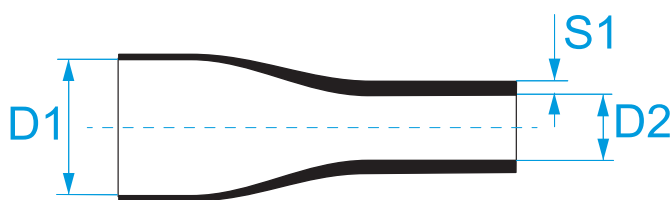

Description: THERMO SHRINKING CABLE PROTECTION · THIN WALL 2:1 · IN MINIBOX

Image

Technical drawing

Specifications

SHRINKAGE RATIO: 2:1

MATERIAL: polyethylene

OPERATING TEMPERATURE: from -55°C to +125°C max

Code	Size (mm)	Length (m)	Color	D1 (Ø mm)	D2 (Ø mm)	S1 (mm)	
GBS016MBL*	1,6	12	Blue	1,6	0,8	0,40	
GBS016MNE*	1,6	12	Black	1,6	0,8	0,40	1/1
GBS016MRO*	1,6	12	Red	1,6	0,8	0,40	
GBS024MBL*	2,4	11	Blue	2,4	1,2	0,40	
GBS024MNE*	2,4	11	Black	2,4	1,2	0,40	1/1
GBS024MRO*	2,4	11	Red	2,4	1,2	0,40	
GBS032MBL*	3,2	11	Blue	3,2	1,6	0,48	
GBS032MGV	3,2	11	YellowGreen	3,2	1,6	0,48	1/1
GBS032MNE*	3,2	11	Black	3,2	1,6	0,48	
GBS032MRO*	3,2	11	Red	1,6	1,6	0,48	
GBS048MBL*	4,8	10	Blue	4,8	2,4	0,48	
GBS048MGV	4,8	10	YellowGreen	4,8	2,4	0,48	1/1
GBS048MNE*	4,8	10	Black	4,8	2,4	0,48	
GBS048MRO*	4,8	10	Red	4,8	2,4	0,48	
GBS064MBL*	6,4	9	Blue	6,4	3,2	0,56	
GBS064MGV	6,4	9	YellowGreen	6,4	3,2	0,56	1/1
GBS064MNE*	6,4	9	Black	6,4	3,2	0,56	
GBS064MRO*	6,4	9	Red	6,4	3,2	0,56	
GBS095MBL*	9,5	7	Blue	9,5	4,8	0,62	
GBS095MGV	9,5	7	YellowGreen	9,5	4,8	0,62	1/1
GBS095MNE*	9,5	7	Black	9,5	4,8	0,62	
GBS095MRO*	9,5	7	Red	9,5	4,8	0,62	
GBS127MBL*	12,7	6	Blue	12,7	6,4	0,62	
GBS127MGV	12,7	6	YellowGreen	12,7	6,4	0,62	1/1
GBS127MNE*	12,7	6	Black	12,7	6,4	0,62	
GBS127MRO*	12,7	6	Red	12,7	6,4	0,62	
GBS190MBL*	19	5	Blue	19,1	9,5	0,69	
GBS190MGV	19	5	YellowGreen	19,1	9,5	0,69	1/1
GBS190MNE*	19	5	Black	19,1	9,5	0,69	
GBS190MRO*	19	5	Red	19,1	9,5	0,69	
GBS254MBL*	25,4	3,5	Blue	25,4	12,7	0,89	
GBS254MGV	25,4	3,5	YellowGreen	25,4	12,7	0,89	1/1
GBS254MNE*	25,4	3,5	Black	25,4	12,7	0,89	
GBS254MRO*	25,4	3,5	Red	25,4	12,7	0,89	