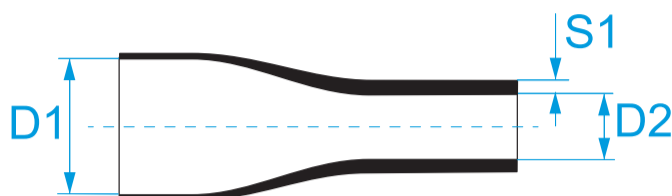

Descriere: PROTECȚIE CABLU TERMOCONTRACTABILĂ · PERETE SUBȚIRE 2:1 · BARA

Imagine

Desen tehnic

Specificații

TIP: perete simplu

RAPORT DE CONTRACȚIE: 2:1

MATERIAL: polietilenă

TEMPERATURĂ DE OPERARE: de -55°C la +125°C max (+105°C max. pentru transparent)