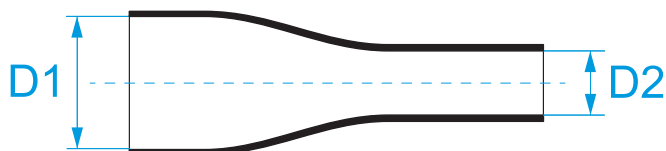

Familie de produse: Componente pentru tablouri de distribuție - Mansoane pentru protecția cablurilor
Cod produs: GCP006MGR, GCP006MNE, GCP008MGR, GCP008MNE, GCP010MGR, GCP010MNE, GCP015MGR, GCP015MNE, GCP020MGR, GCP020MNE, GCP030MGR, GCP030MNE, GCP040MGR, GCP040MNE
Descriere: PROTECȚIE CABLU · MÂNECI EXPANDABILE PENTRU CABLURI · POLIESTER

Imagine

Desen tehnic

Specificații

MATERIAL: poliester
TEMPERATURĂ DE OPERARE: de -50°C la +125°C max
PUNCT DE TOPIRE: 240 ± 10°C
GRAD DE AUTO-STINGERE AL MANTALEI: VW-1 (UL 1581)
GRAD DE AUTO-STINGERE AL MATERIALULUI: UL 94 V2

Cod	Dimensiune tija (mm)	Lungime (m)	Culoare	D2 (Ø mm)	
GCP006MGR	6	100	■ Gri	3,0	1/1
GCP006MNE	6	100	■ Negru	3,0	
GCP008MGR	8	100	■ Gri	5,0	1/1
GCP008MNE	8	100	■ Negru	5,0	
GCP010MGR	10	100	■ Gri	7,0	1/1
GCP010MNE	10	100	■ Negru	7,0	
GCP015MGR	15	50	■ Gri	10,0	1/1
GCP015MNE	15	50	■ Negru	10,0	
GCP020MGR	20	50	■ Gri	14,0	1/1
GCP020MNE	20	50	■ Negru	14,0	
GCP030MGR	30	50	■ Gri	20,0	1/1
GCP030MNE	30	50	■ Negru	20,0	
GCP040MGR	40	50	■ Gri	30,0	1/1
GCP040MNE	40	50	■ Negru	30,0	