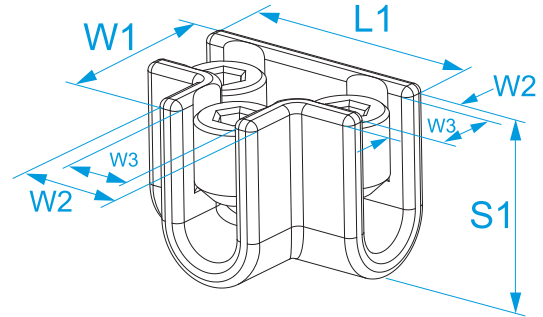

**Product family:** Screw connections - Clamping Lugs  
**Item code:** 2350, 2351, 2352, 2353, 2354  
**Description:** "T" HEAD CONNECTORS

**Image**

**Technical drawing**

**Specifications**

**MATERIAL:** nickel-plated die-cast brass

Code	Section (mm <sup>2</sup> )	Cable diameter (mm)	W1 (mm)	W2 (mm)	W3 (mm)	L1 (mm)	S1 (mm)	Screw	
2350	4 ÷ 16	2 ÷ 4,5	16,75	10,75	5	23	15,5	M7	100/100
2351	10 ÷ 25	3 ÷ 6	22	13,75	7	30	20	M10	
2352	25 ÷ 35	7 ÷ 8	31,5	17	8,15	42,5	22,5	M12	50/50
2353	35 ÷ 70	9 ÷ 10	36	19,5	10	52	25,5	M14	25/50
2354	70 ÷ 95	11 ÷ 13	50	27	13	71	30	M20	10/10