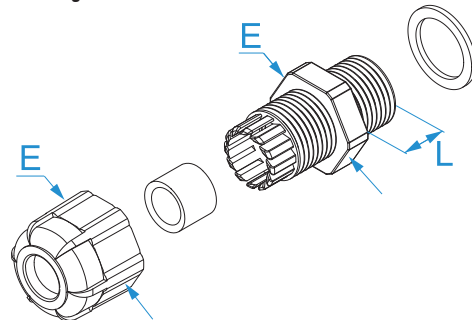

**Product family:** Nylon cable glands - Metric thread  
**Item code:** 4912, 4912N, 4917, 4917N, 4920, 4920N, 4925, 4925N, 4932, 4932N, 4940, 4940N, 4950, 4950N, 4963, 4963N  
**Description:** NYLON CABLE GLANDS · METRIC THREAD · IP68 · STANDARD

**Image**

**Technical drawing**

**Specifications**

**MATERIAL:** polyamide (PA 6.6), self-extinguishing according to UL 94 V2 and IEC 695-2-1 (850 °C)  
**OPERATING TEMPERATURE:** from -20 °C to +90 °C  
**INNER GASKET AND WASHER:** NBR (nitrile rubber), 70 Shore A  
**ACCORDING TO STD.:** EN 62444:2013  
**ASSEMBLY:** don't remove or move the gasket; tighten on a flat and smooth surface.

Code	Color	Metric thread size (EN60423)	Ø cable (mm)	L (mm)	E wrench (nut)	
4912	Grey RAL 7035	M 12 x 1.5	3 - 6,5	9	16	50/250
4912N	Black RAL 9005	M 12 x 1.5	3 - 6,5	9	16	50/50
4917	Grey RAL 7035	M 16 x 1.5	4 - 8	9	19	50/250
4917N	Black RAL 9005	M 16 x 1.5	4 - 8	9	19	
4920	Grey RAL 7035	M 20 x 1.5	6 - 12	10	24	25/125
4920N	Black RAL 9005	M 20 x 1.5	6 - 12	10	24	25/250
4925	Grey RAL 7035	M 25 x 1.5	13 - 18	12	33	25/125
4925N	Black RAL 9005	M 25 x 1.5	13 - 18	12	33	25/25
4932	Grey RAL 7035	M 32 x 1.5	16 - 21	12	36	20/100
4932N	Black RAL 9005	M 32 x 1.5	16 - 21	12	36	20/20
4940	Grey RAL 7035	M 40 x 1.5	20 - 26	15	46	10/50
4940N	Black RAL 9005	M 40 x 1.5	20 - 26	15	46	10/10
4950	Grey RAL 7035	M 50 x 1.5	32 - 38	18	60	5/25
4950N	Black RAL 9005	M 50 x 1.5	32 - 38	18	60	5/5
4963	Grey RAL 7035	M 63 x 1.5	37 - 44	18	68	5/5
4963N	Black RAL 9005	M 63 x 1.5	37 - 44	18	68	