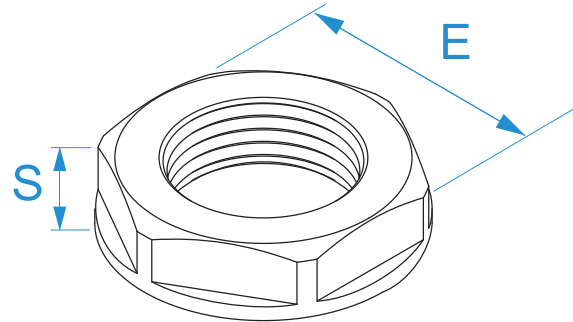

**Familie de produse:** Presetupe din nylon - Filet Metric  
**Cod produs:** 4812, 4812N, 4817, 4817N, 4820, 4820N, 4825, 4825N, 4832, 4832N, 4840, 4840N, 4850, 4850N, 4863, 4863N  
**Descriere:** ACCESORII PENTRU PRESETUPE DIN NYLON: FILET METRIC · PIULIȚE HEXAGONALE CU FLANȘĂ

**Imagine**

**Desen tehnic**

**Specificații**

**MATERIAL:** poliamidă întărită cu fibră de sticlă  
**TEMPERATURĂ DE OPERARE:** de -20 °C la +90 °C

Cod	Culoare	Dimensiune filet metric (EN 60423)	Cheie E (dado)	S (mm)	
4812	Gri RAL 7035	M 12 x 1.5	17	5	100/100
4812N	Negru RAL 9005	M 12 x 1.5	17	5	100/100
4817	Gri RAL 7035	M 16 x 1.5	22	5	100/100
4817N	Negru RAL 9005	M 16 x 1.5	22	5	100/100
4820	Gri RAL 7035	M 20 x 1.5	26	6	100/100
4820N	Negru RAL 9005	M 20 x 1.5	26	6	100/100
4825	Gri RAL 7035	M 25 x 1.5	32	6	100/100
4825N	Negru RAL 9005	M 25 x 1.5	32	6	100/100
4832	Gri RAL 7035	M 32 x 1.5	41	7	50/50
4832N	Negru RAL 9005	M 32 x 1.5	41	7	50/50
4840	Gri RAL 7035	M 40 x 1.5	50	7	25/25
4840N	Negru RAL 9005	M 40 x 1.5	50	7	25/25
4850	Gri RAL 7035	M 50 x 1.5	60	8	25/25
4850N	Negru RAL 9005	M 50 x 1.5	60	8	25/25
4863	Gri RAL 7035	M 63 x 1.5	75	8	10/10
4863N	Negru RAL 9005	M 63 x 1.5	75	8	10/10