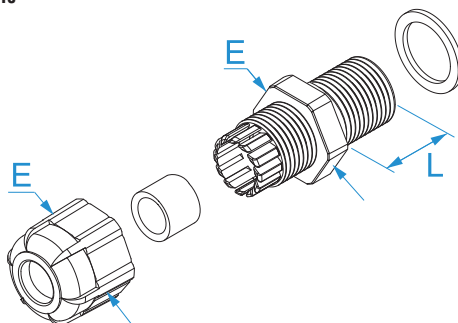

Fisa tehnica

No. **22PA03D**

Versiune **V01.1**

Familie de produse: Presetupe din nylon - Filet PG
Cod produs: 4007L, 4007LN, 4009L, 4009LN, 4011L, 4011LN, 4013L, 4013LN, 4016L, 4016LN, 4021L, 4021LN, 4029L, 4029LN, 4036L, 4036LN, 4042L, 4042LN, 4048L, 4048LN
Descriere: PRESETUPE DIN NYLON · FILET PG · IP68 · CU FILET LUNG

Imagine

Desen tehnic

Specificații

MATERIAL: poliamidă (PA 6.6), auto-stingătoare conform UL 94 V2 și IEC 695-2-1 (850 °C)
TEMPERATURĂ DE OPERARE: de -20 °C la +90 °C
GARNITURĂ INTERIOARĂ ȘI RONDELĂ: NBR (cauciuc nitrilic), 70 Shore A
CONFORM STD: EN 62444:2013
ASAMBLARE: Nu îndepărtați și nu deplasați garnitura; strângeți pe o suprafață plană și netedă.

Cod	Culoare	Dimensiune filet PG (DIN40430)	Ø cablu (mm)	L (mm)	Cheie E (dado)	
4007L	Gri RAL 7035	PG 7	3 - 6,5	15	16	25/250
4007LN	Negru RAL 9005	PG 7	3 - 6,5	15	16	25/25
4009L	Gri RAL 7035	PG 9	4 - 8	15	19	25/250
4009LN	Negru RAL 9005	PG 9	4 - 8	15	19	25/25
4011L	Gri RAL 7035	PG 11	5 - 10	15	22	25/250
4011LN	Negru RAL 9005	PG 11	5 - 10	15	22	25/25
4013L	Gri RAL 7035	PG 13.5	6 - 11	15	24	10/100
4013LN	Negru RAL 9005	PG 13.5	6 - 11	15	24	10/100
4016L	Gri RAL 7035	PG 16	10 - 13	15	27	10/100
4016LN	Negru RAL 9005	PG 16	10 - 13	15	27	10/10
4021L	Gri RAL 7035	PG 21	13 - 18	15	33	10/100
4021LN	Negru RAL 9005	PG 21	13 - 18	15	33	10/100
4029L	Gri RAL 7035	PG 29	18 - 25	15	42	10/100
4029LN	Negru RAL 9005	PG 29	18 - 25	15	42	10/10
4036L	Gri RAL 7035	PG 36	25 - 32	18	52	5/25
4036LN	Negru RAL 9005	PG 36	25 - 32	18	52	5/25
4042L	Gri RAL 7035	PG 42	32 - 38	20	60	3/3
4042LN	Negru RAL 9005	PG 42	32 - 38	20	60	3/30
4048L	Gri RAL 7035	PG 48	37 - 44	20	68	3/3
4048LN	Negru RAL 9005	PG 48	37 - 44	20	68	3/3