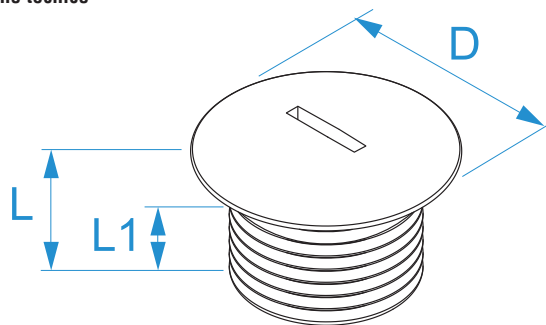

Famiglia prodotto: Pressacavi in nylon - Passo PG
Codici articolo: 4596, 4596N, 4597, 4597N, 4598, 4598N, 4599, 4599N, 4600, 4600N, 4601, 4601N, 4602, 4602N, 4603, 4603N, 4604, 4604N, 4605, 4605N
Descrizione: ACCESSORI PRESSACAVI IN NYLON: PASSO PG · IP56 · TAPPI DI CHIUSURA

Immagine

Disegno tecnico

Specifiche

MATERIALE: polistirene
TEMPERATURA ESERCIZIO: da -25 °C a +60 °C
TEMPERATURA ESERCIZIO PER BREVI PERIODI: 80
MONTAGGIO: serrare su superficie piana e liscia

Codice	Colore	Filetto PG (DIN40430)	D (mm)	L (mm)	L1 (mm)	
4596	Grigio RAL 7035	PG 7	15	8	6	100/100
4596N	Nero RAL 9005	PG 7	15	8	6	
4597	Grigio RAL 7035	PG 9	19	9	6	100/100
4597N	Nero RAL 9005	PG 9	19	9	6	
4598	Grigio RAL 7035	PG 11	22	9	6	100/100
4598N	Nero RAL 9005	PG 11	22	9	6	
4599	Grigio RAL 7035	PG 13.5	25	9,5	6	100/100
4599N	Nero RAL 9005	PG 13.5	25	9,5	6	
4600	Grigio RAL 7035	PG 16	27	9,5	6	100/100
4600N	Nero RAL 9005	PG 16	27	9,5	6	
4601	Grigio RAL 7035	PG 21	33	11	8	100/100
4601N	Nero RAL 9005	PG 21	33	11	8	
4602	Grigio RAL 7035	PG 29	44	12	8	50/50
4602N	Nero RAL 9005	PG 29	44	12	8	
4603	Grigio RAL 7035	PG 36	55	15	10	25/25
4603N	Nero RAL 9005	PG 36	55	15	10	
4604	Grigio RAL 7035	PG 42	62	16	10	25/25
4604N	Nero RAL 9005	PG 42	62	16	10	
4605	Grigio RAL 7035	PG 48	69	16	12	25/25
4605N	Nero RAL 9005	PG 48	69	16	12	