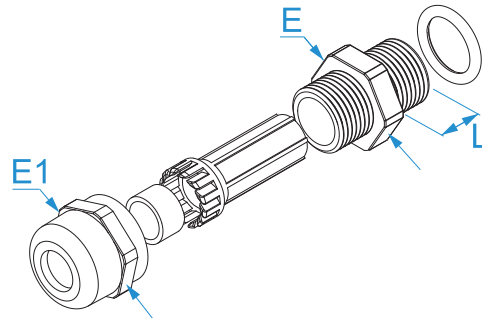

**Product family:** Brass cable glands - Metric thread  
**Item code:** 2512L, 2517L, 2520L, 2525L, 2532L, 2540L, 2550L, 2563L  
**Description:** BRASS CABLE GLANDS · METRIC THREAD · IP68 · WITH LONG THREAD

Image

Technical drawing

**Specifications**

**MATERIAL:** nickel-plated brass  
**OPERATING TEMPERATURE:** from -40 °C to +100 °C  
**INNER GASKET AND O-RING:** NBR (nitrile rubber), 70 Shore A  
**ACCORDING TO STD.:** EN 62444:2013  
**ASSEMBLY:** do not remove or move the gasket; tighten on a flat and smooth surface.  
**CAGE IN:** polyamide (PA 6.6)

Code	Metric thread size (EN60423)	Ø cable (mm)	L (mm)	E wrench (nut)	E1 wrench (locknut)	
2512L	M 12 x 1.5	3 - 6,5	10	14	14	25/25
2517L	M 16 x 1.5	4 - 8	10	18	18	25/25
2520L	M 20 x 1.5	6 - 12	10	22	22	25/25
2525L	M 25 x 1.5	10 - 14	12	27	24	25/25
2532L	M 32 x 1.5	15 - 22	14	34	34	10/10
2540L	M 40 x 1.5	18 - 25	15	45	45	5/5
2550L	M 50 x 1.5	32 - 38	15	58	58	5/5
2563L	M 63 x 1.5	37 - 44	15	68	64	5/5