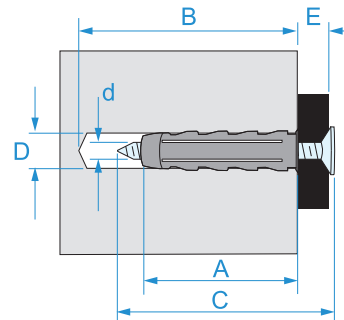

Famiglia prodotto: Fissaggi - Fissaggi leggeri
Codici articolo: F0011, F0012, F0013, F0014
Descrizione: TASSELLI UNIVERSALI · SUPER-V EVO · CON VITE A TESTA SVASATA PIANA PZ

Immagine

Disegno tecnico

Specifiche

TIPO TASSELLO: tasselli universali Super-V EVO
MATERIALE TASSELLO: poliammide ad alta resistenza
COLORE TASSELLO: grigio
MATERIALE VITE: acciaio zincato
TIPO INSTALLAZIONE: non passante

Codice	D (mm)	A (mm)	B (mm)	d x C (mm)	E max (mm)	
F0011	5	25	35	4 x 30	5	100/3000
F0012	6	30	40	4,5 x 40	10	
F0013	8	40	50	5 x 50	10	
F0014	10	50	70	6 x 60	10	