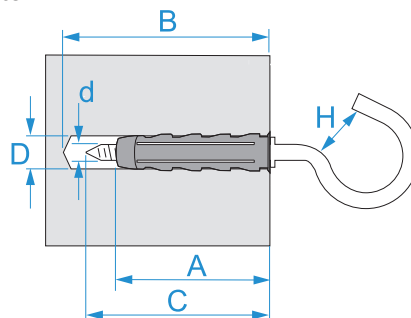

Famiglia prodotto: Fissaggi - Fissaggi leggeri
Codici articolo: F0032
Descrizione: TASSELLI UNIVERSALI - SUPER-V EVO - CON OCCHIOLO APERTO

Immagine

Disegno tecnico

Specifiche

TIPO TASSELLO: tasselli universali Super-V EVO
MATERIALE TASSELLO: poliammide ad alta resistenza
COLORE TASSELLO: grigio
MATERIALE VITE: acciaio zincato
TIPO INSTALLAZIONE: non passante

Codice	D (mm)	A (mm)	B (mm)	d x C (mm)	H (mm)	
F0032	6	30	40	4,5 x 35	10	25/750