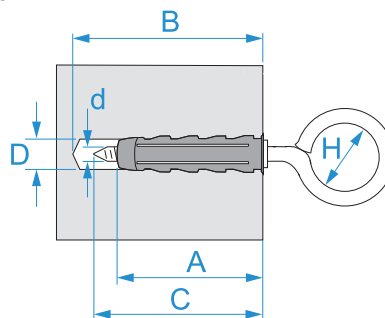

Famiglia prodotto: Fissaggi - Fissaggi leggeri
Codici articolo: F0052
Descrizione: TASSELLI UNIVERSALI - SUPER-V EVO - CON OCCHIOLO CHIUSO

Immagine

Disegno tecnico

Specifiche

TIPO TASSELLO: tasselli universali Super-V EVO
MATERIALE TASSELLO: poliammide ad alta resistenza
COLORE TASSELLO: grigio
MATERIALE VITE: acciaio zincato
TIPO INSTALLAZIONE: non passante

Codice	D (mm)	A (mm)	B (mm)	d x C (mm)	H (mm)	
F0052	6	30	40	4,5 x 35	13	25/750