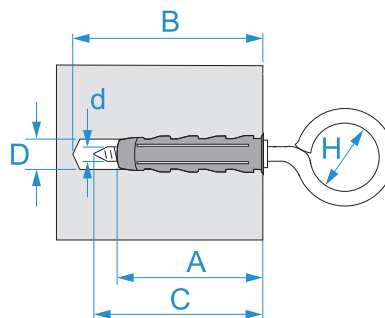

Fisa tehnica

No. **66VA01F**

Versiune **V02.0**

Familie de produse: Fixări - Fixări ușoare
Cod produs: F0052
Descriere: DIBLURI UNIVERSALE · SUPER-V EVO · CU CÂRLIG TIP OCHI

Imagine

Desen tehnic

Specificații

TIP DIBLU: dibluri universale Super-V EVO
MATERIAL DIBLU: poliamidă de mare rezistență
CULOARE DIBLU: gri
MATERIAL ȘURUB: oțel galvanizat
TIP INSTALARE: fără trecere

Cod	D (mm)	A (mm)	B (mm)	d x C	H (mm)	
F0052	6	30	40	4,5 x 35	13	25/750