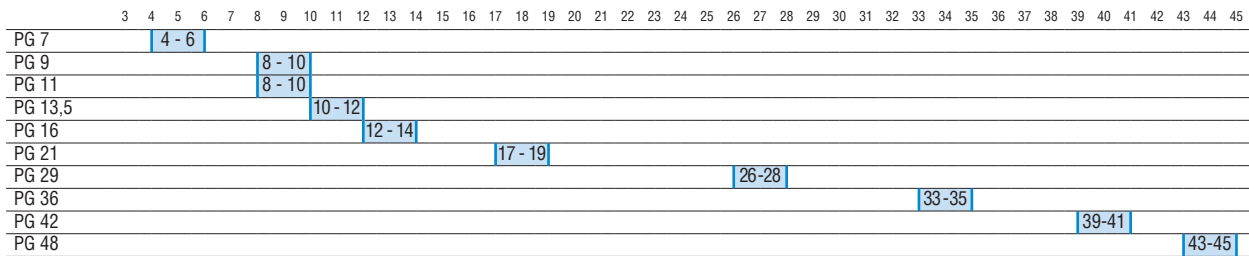

CAPACITÀ DI SERRAGGIO FILETTO PG IP54