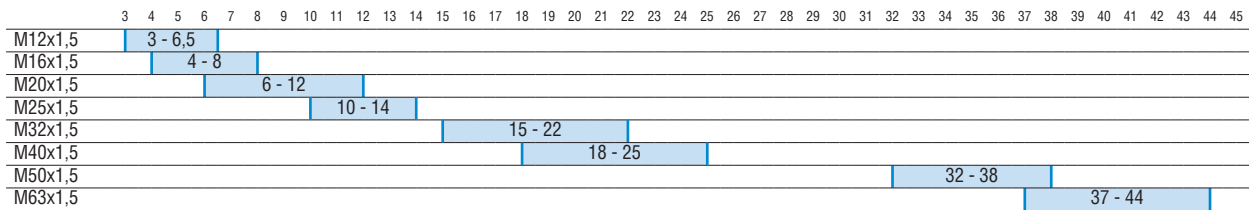

## CAPACITÀ DI SERRAGGIO

### CAPACITÀ DI SERRAGGIO FILETTO METRICO IP68