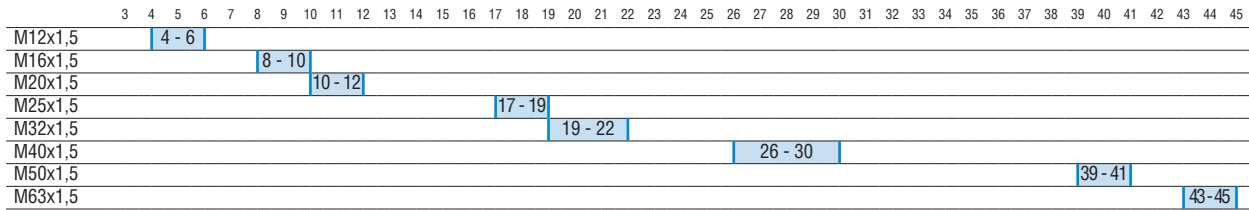

CAPACITÀ DI SERRAGGIO FILETTO METRICO IP54